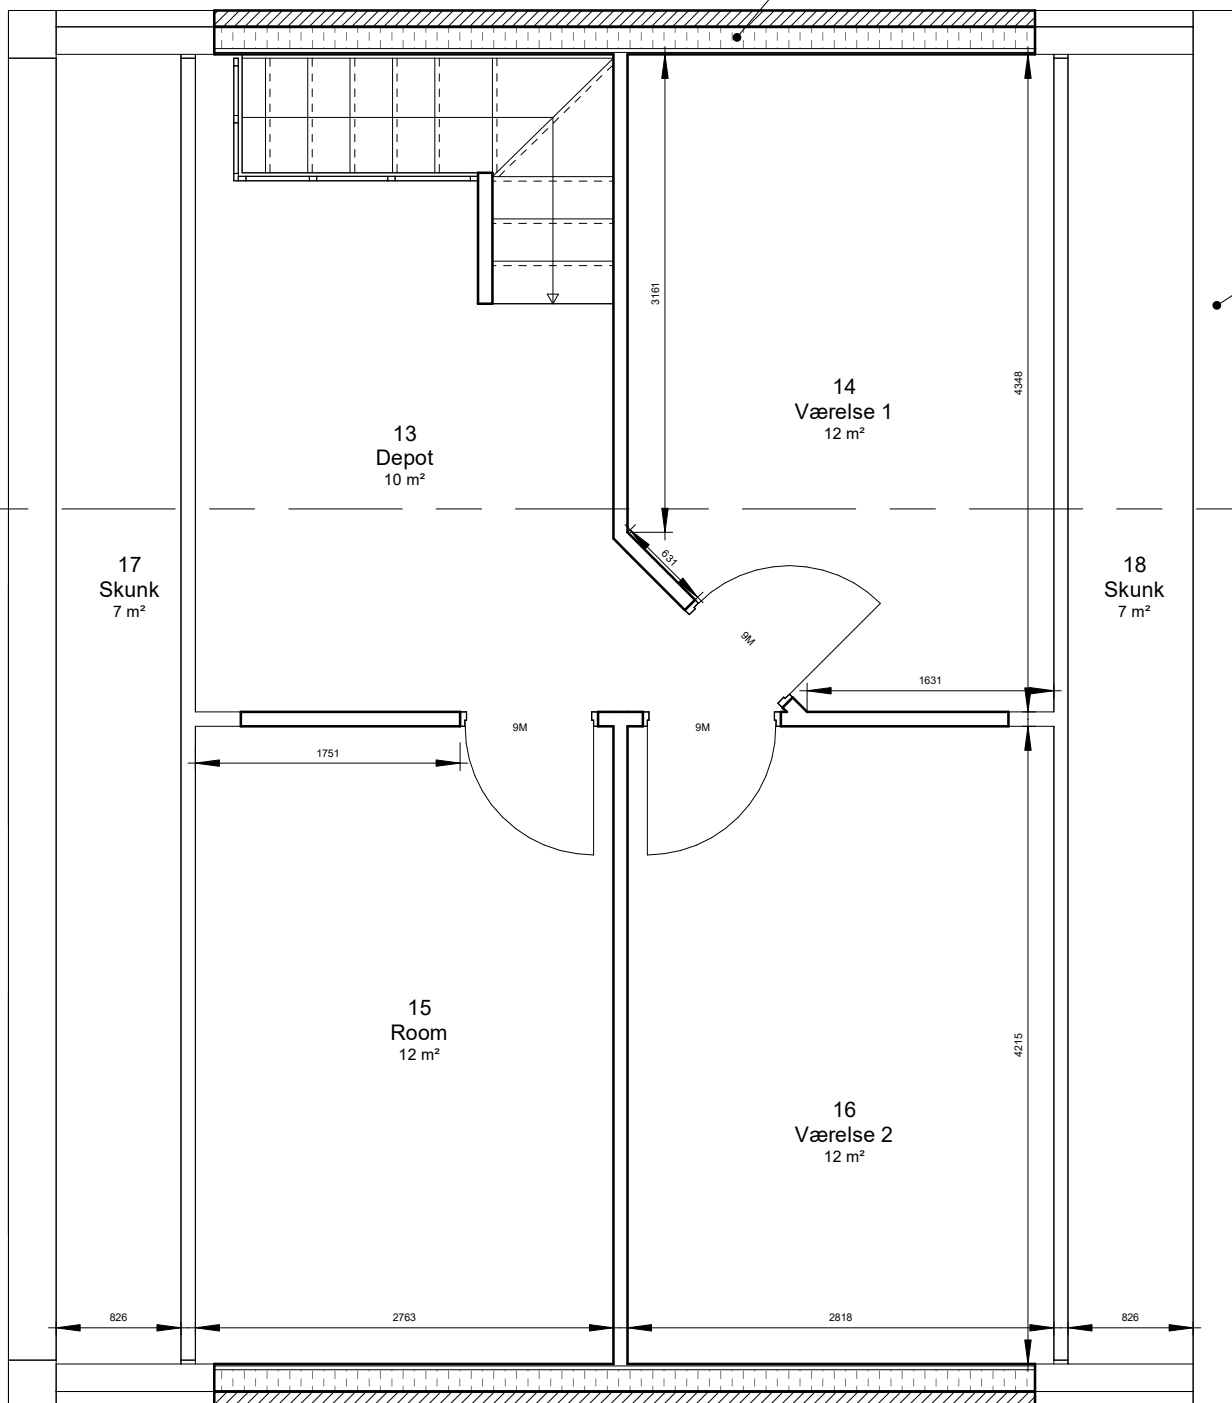

Efterisoleres

Note  
Gitterspær er ikke  
medtegnet.

Der indsættes Velux  
ovenlysvinduer i hvert  
værelse.

Ydervæg

## Forslag

Projek  
Peter  
Carl Plougs Vej 2  
Matr.  
Emn  
Stueplan

Sag and Number  
Version 1  
Format A4  
Tegn BA  
Kontrol BA  
Dato 09/17/18  
Skala 1 : 50  
Tegning nr.